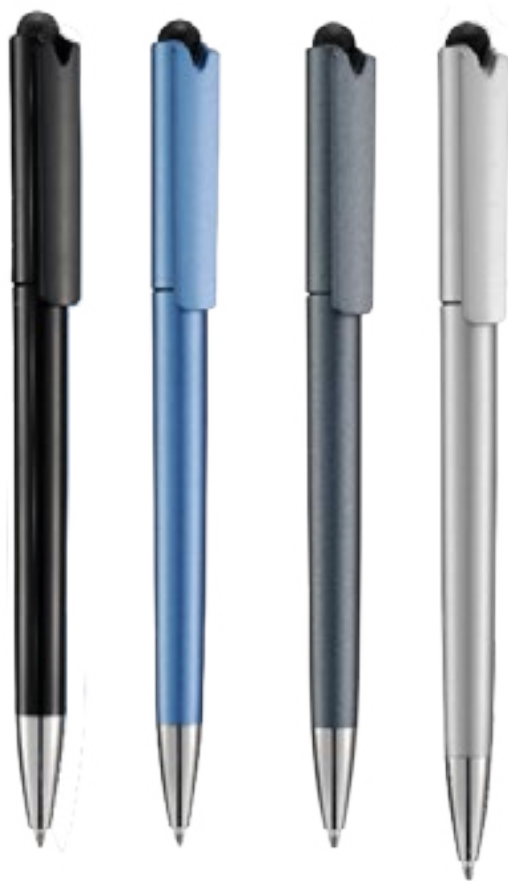

H783

Esferográfica. Acabamento metalizado. Ponteira de metal e touch. Tinta Dokumental®. 2,5km de escrita.

Dim.: 14,5 cm

- A - Azul
- B - Cromado Satinado
- C - Grafite
- D - Preto