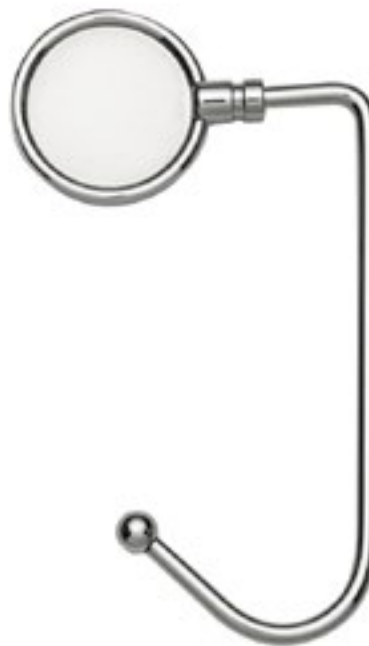

H918

Porta bolsa de metal redondo, possui chapa central para gravação e parte traseira borracha anti deslizante.

Dim.: 11,8 x 7 cm