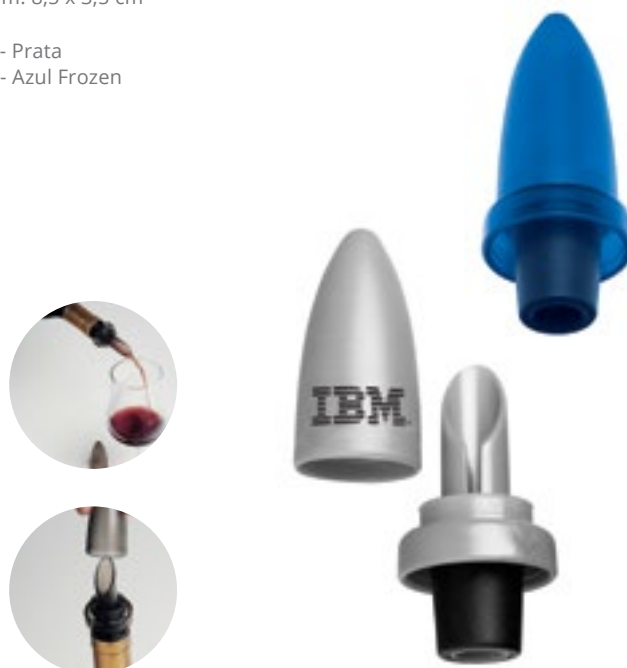

### H481

Vertedor com tampa que impede o gotejamento da bebida.

Dim. 8,5 x 3,5 cm

A - Prata  
B - Azul Frozen