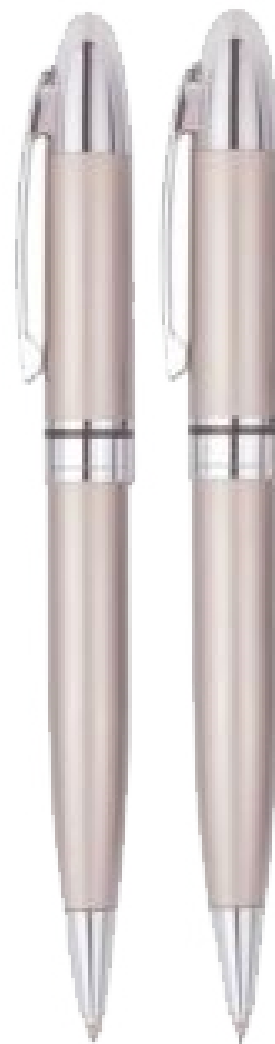

H139

Conjunto caneta e lapiseira em metal.
Estojo acompanha.

Caneta: 14 x 1,6 cm
Estojo: 18 x 6,5 cm

A - Prata
B - Preta
C - Champanhe