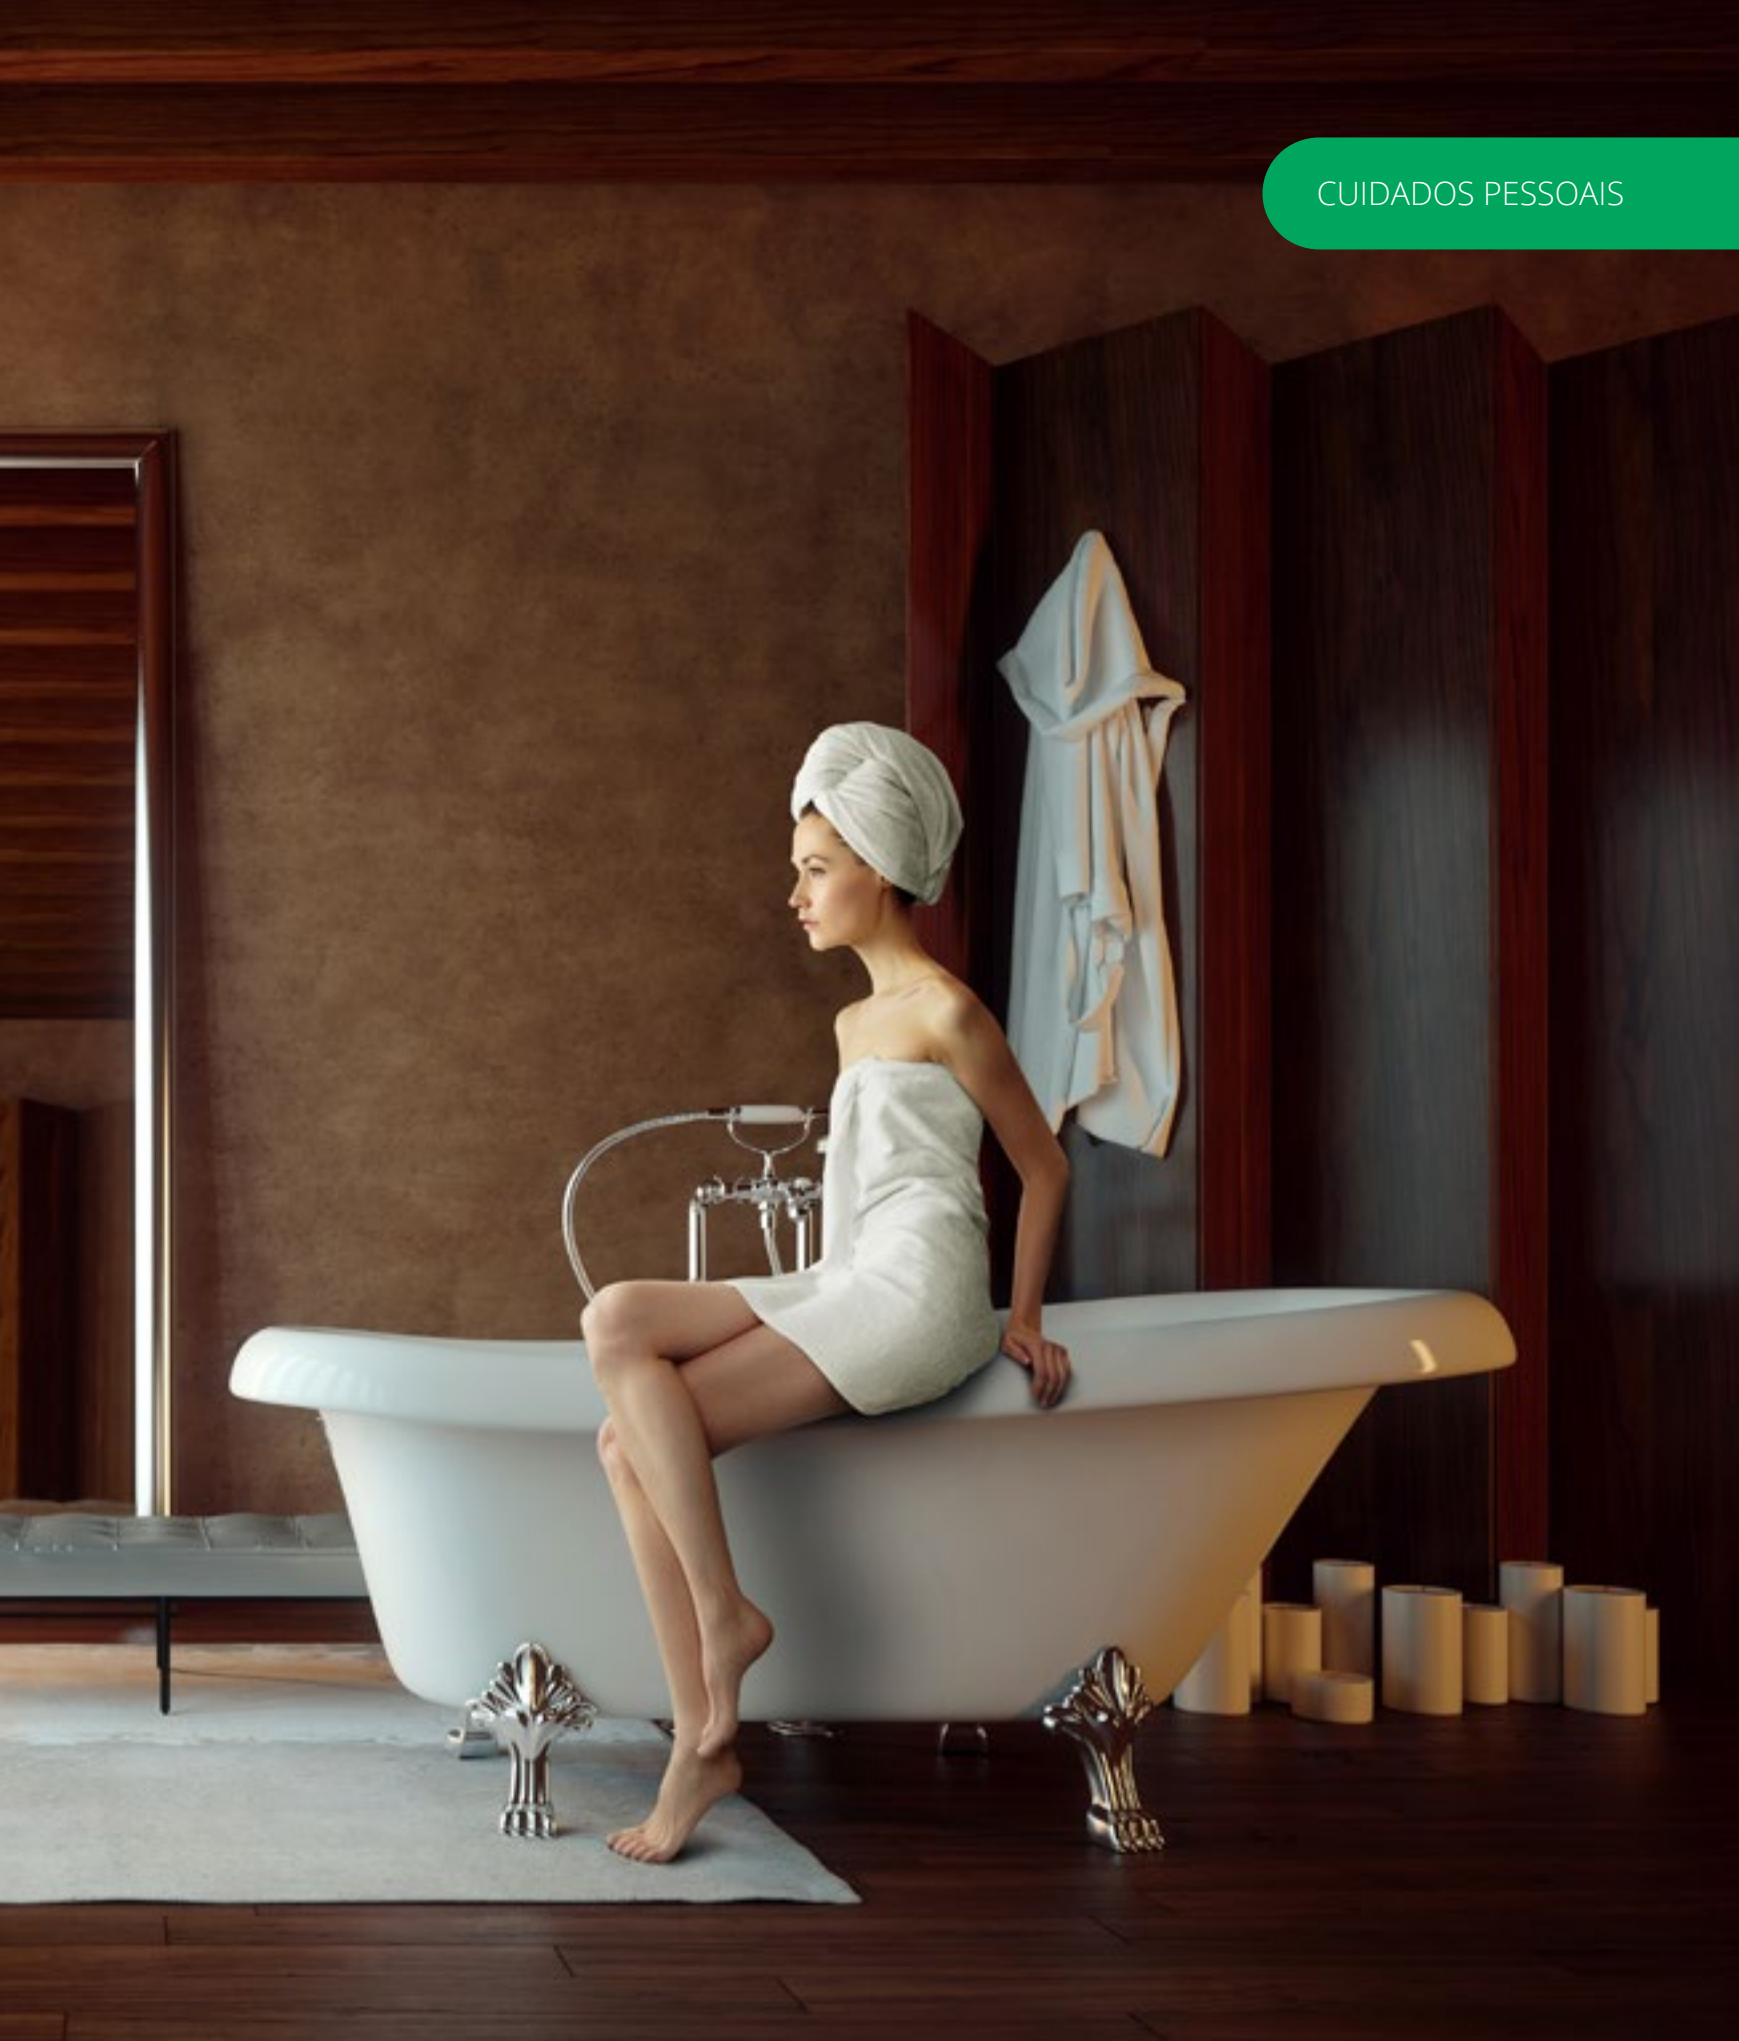

CUIDADOS PESSOAIS