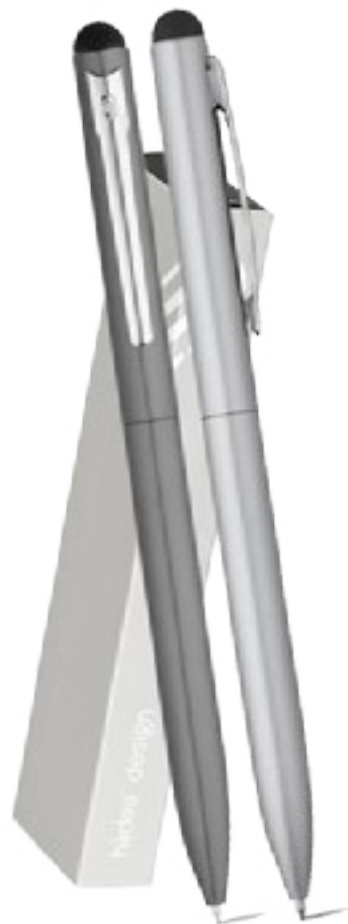

H81005

Caneta Esferográfica em alumínio com mecanismo twist. Ponteira touch em silicone. Clipe em ferro com cromagem brilhante. Corpo laqueado com acabamento brilhante. Recarga em metal "tipo-Cross". Tinta Dokumental®.

Dim.: 1 x 14,2 cm (caneta)
17,5 x 4,1 x 2 cm (estojo)

- A - Chumbo
- B - Cromado satinado