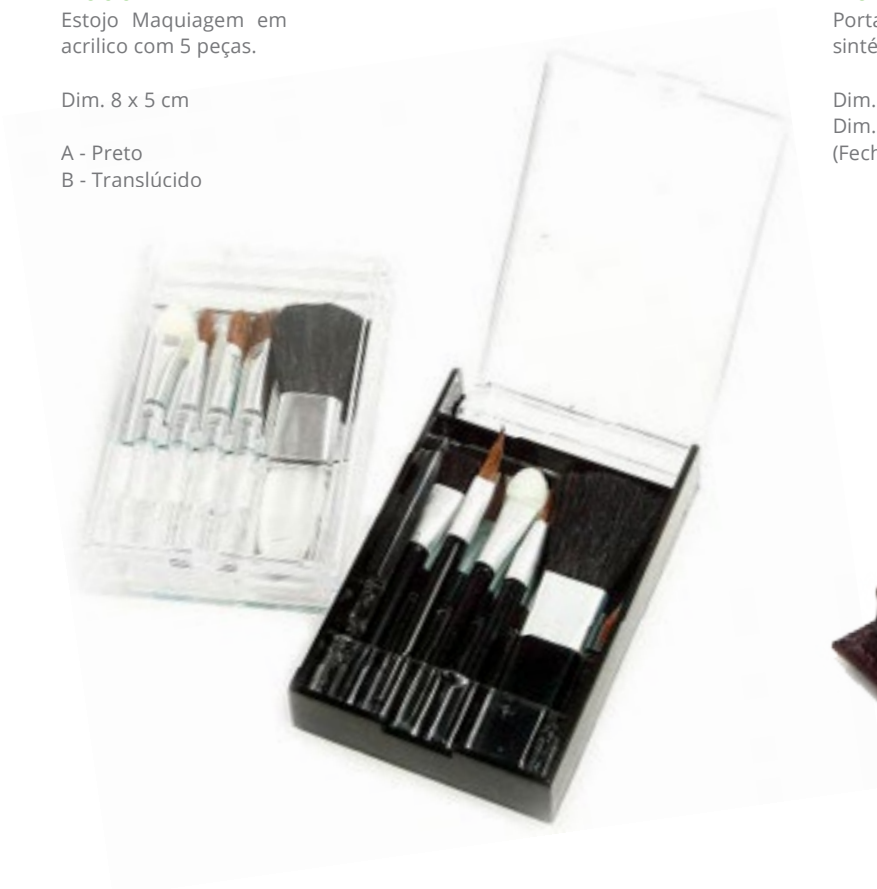

H600

Estojo Maquiagem em acrílico com 5 peças.

Dim. 8 x 5 cm

A - Preto
B - Translúcido